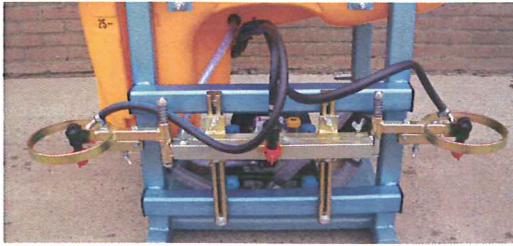

DAMCON sproeibomen en spuitkappen

Sproeiboom 3 doppen
Sproeiboom 5 doppen

Set "rokjes"

Volledig afgedicht middendeel

Volledig afgedicht middendeel

Onkruidkap 2 dops (76-88 Cm)

Onkruidkap 3 dops (95-135 Cm)

Onkruidkap struiken rijafstand 90-120 cm