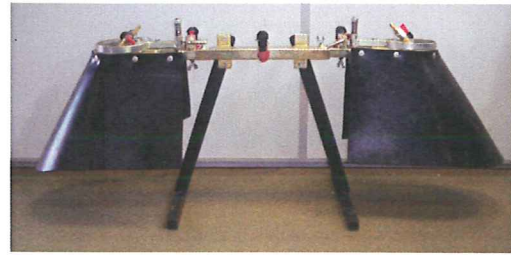

DAMCON sproeibomen en spuitkappen

Sproeiboom 3 doppen
Sproeiboom 5 doppen

Set "rokjes"

Volledig afgedicht middendeel

Volledig afgedicht middendeel

Onkruidkap 2 dops (76-88 Cm)

Onkruidkap 3 dops (95-135 Cm)

Onkruidkap struiken rijafstand 90-120 cm